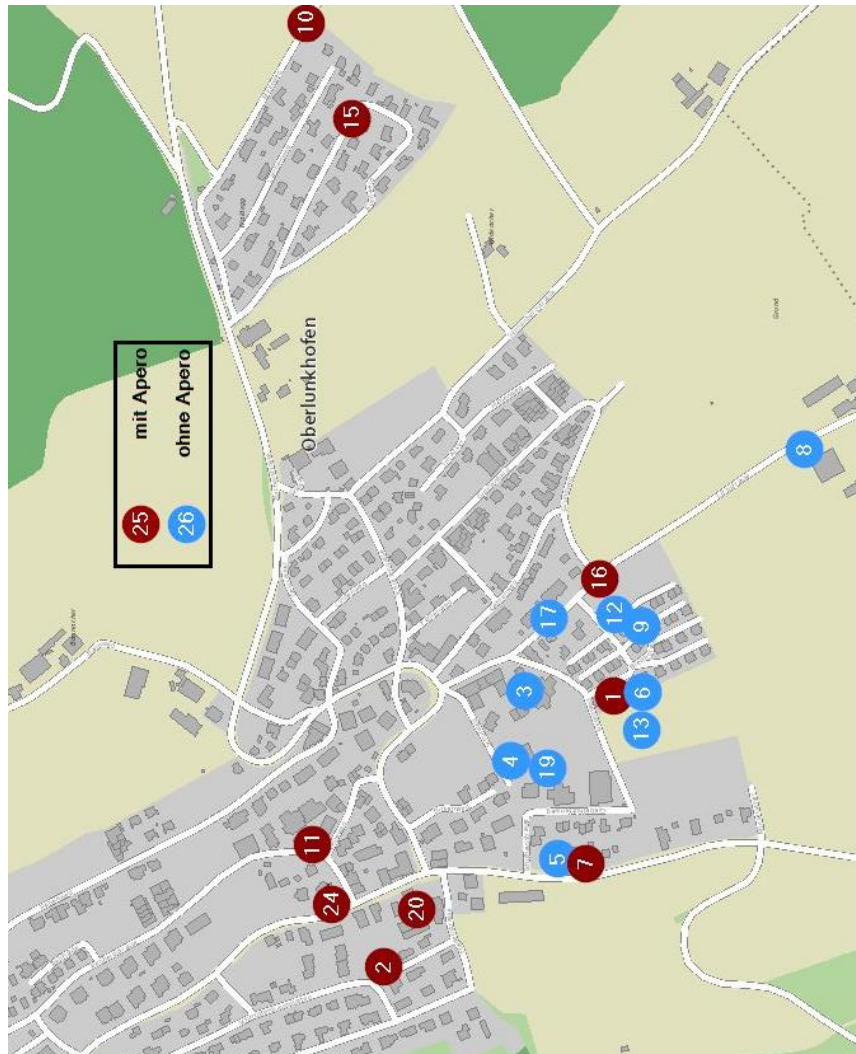

Übersicht Adventsfenster 2023

1	Purzelhaus, Breitenrain 30	Ja
2	Fam. Führer + Zeller, Schmidtenbaumgarten 3	ja
3	Familie Hagenbuch, Litzistrasse 8	Nein
4	Tagesstruktur, Mehrzweckraum	Nein
5	Familie Meyer, Giebelhütteweg 4	Nein
6	Familie Heggli, Breitenrain 26	Nein
7	Familie Jörg, Giebelhütteweg 12	Ja
8	Familie Hagenbuch, Nushof	Nein
9	Familie Otto, Breitenrain 55	Nein
10	Familie Holdener, Moosweg 16	Ja
11	Reformierte Kirche, Chileweg 5	Ja
12	Familie Heiz, Breitenrain 39	Nein
13	Familie Widmer, Breitenrain 28	Nein
14		
15	Familie Huwyler, Ruchweid 11	Ja
16	Familie Zubler, Litzistrasse 24	Ja
17	Familie Willi, Litzistrasse 12a	Nein
18		
19	Schule Oberlunkhofen, Schulhausstr.	Nein
20	Familie Huber, Zugerstrasse 7b	Ja
21		
22		
23		
24	Katholische Kirche, Kirche	nein