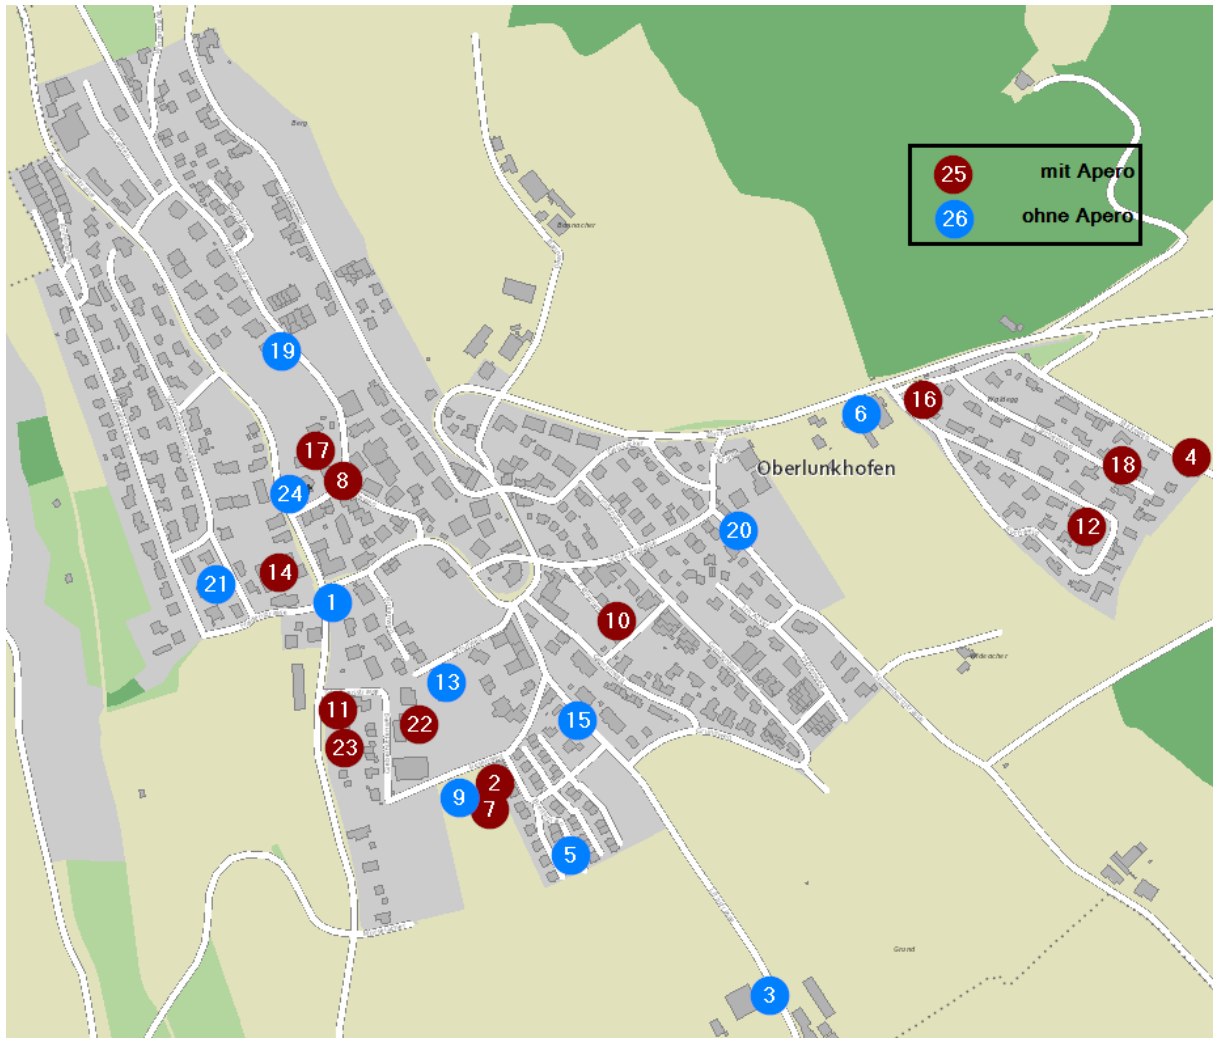

## Übersicht Adventsfenster 2022

1	Bäckerei Haas, Zugerstrasse 18b	13	Tagesstruktur, Mehrzweckraum Schule
2	Purzelhaus, Breitenrain 30	14	Familie Huber & Andresch, Zugerstrasse 7b
3	Familie Hagenbuch, Nusshof	15	Familie Willi, Litzistrasse 12a
4	Familie Holdener, Mossweg 16	16	Familie Zuber-Meindl, Ruchweid 34
5	Familie Weinmann, Breitenrain 71	17	Familie Noack, Chileweg 1
6	Familie Bächer, Zürcherstrasse 30	18	Familie Gauthier, Lärchenweg 13
7	Familie Heggli, Breitenrain 26	19	Familie Meier, Rebbergstrasse 3
8	Reformierte Kirche, Chileweg 5	20	Familie Annen, Sonnenbergstrasse 2
9	Familie Widmer, Breitenrain 28	21	Familie Führer, Schmidtenbaumgarten 3
10	Familie Kölliker, Föhrenweg 5	22	Schule Oberlunkhofen, Schulhausstrasse
11	Familie Meyer, Gibelhütteweg 4	23	Familie Jörg, Gibelhütteweg 12
12	Familie Huwyler, Ruchweid 11	24	Katholische Kirche, Kirche